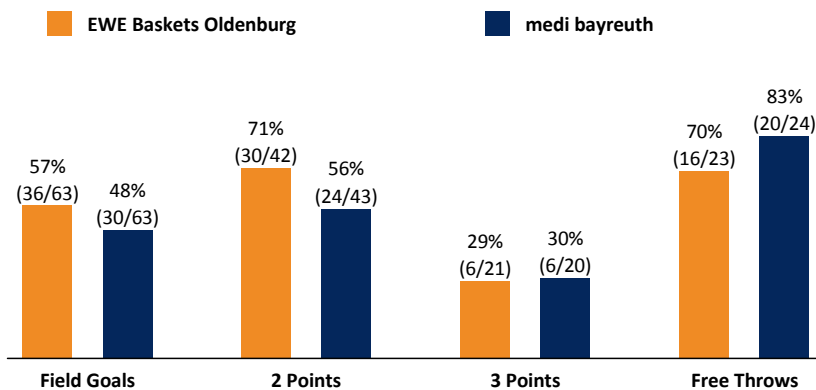

Referee: LOTTERMOSER Robert
 Umpires: KRAUSE Oliver / SIMONOW Konstantin
 Commissioner: HOLSTEN Ingo

Attendance: 6.000
 Oldenburg, EWE ARENA, DI 16 MAI 2017, 19:00, Game-ID: 20498

	Q1		Q2		Q3		Q4	
OLD	28	28	19	47	19	66	28	94
BAY	22	22	24	46	19	65	21	86

OLD	BAY
6 / 24 / 30	11 / 24 / 35
23	12
21	24
24	21
8	9
6	5
50	40
5	13
10	6
9 (26:17)	1 (43:44)
6-0 (72:65)	6-0 (11:10)
	Lead Changes: 4
	Times Tied: 2

EASycREDIT-BBL.DE

Alle offiziellen Statistiken der easyCredit BBL, Daten, Rekorde uvm.!