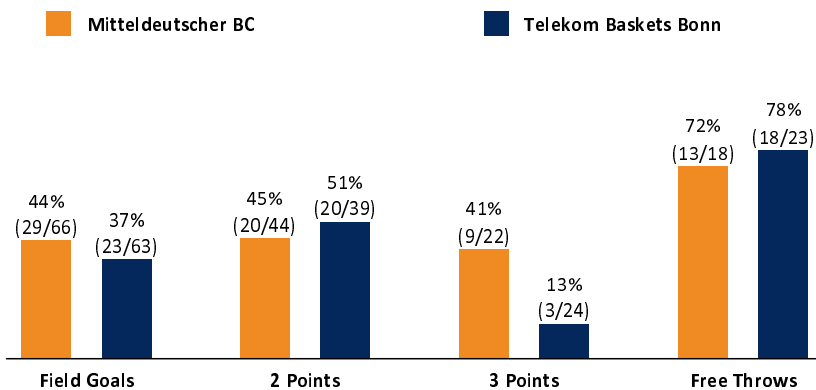

Mitteldeutscher BC

80 : 67

Telekom Baskets Bonn

Referee: BITTNER Steve
Umpires: ARIK Tamer / BRENDDEL Nicolas
Commissioner: MOCZULSKI Darius

Attendance: 2.600
MBC, Stadthalle Weißenfels, SO 30 DEZ 2018, 15:00, Game-ID: 22157

Scoreboard table showing Q1, Q2, Q3, Q4 scores for MBC and BON.

MBC - Mitteldeutscher BC (Coach: SCEPANOVIC Aleksandar)

Main player statistics table for Mitteldeutscher BC including columns for No., Name, Min, PTS, 2 Points, 3 Points, Field Goals, Free Throws, OR, DR, TR, AS, ST, TO, BS, SB, PF, FD, EFF, +/-.

BON - Telekom Baskets Bonn (Coach: KRUNIC Predrag)

Main player statistics table for Telekom Baskets Bonn including columns for No., Name, Min, PTS, 2 Points, 3 Points, Field Goals, Free Throws, OR, DR, TR, AS, ST, TO, BS, SB, PF, FD, EFF, +/-.

Summary statistics table comparing MBC and BON across various categories like Rebounds, Assists, Fouls, etc.

EASYCREDIT-BBL.DE

Alle offiziellen Statistiken der easyCredit BBL, Daten, Rekorde uvm. gibt es auf easyCredit-BBL.de! News, Stats, Tabelle und Spielplan für unterwegs: Kostenfrei für iOS und Android in der offiziellen Liga-App!

TELEKOMSPORT.DE

Keinen Korb mehr verpassen - Alle Spiele der easyCredit BBL LIVE und in HD! Erleben sie jetzt das größte Basketball-Angebot Deutschlands zuhause und mobil! www.telekom sport.de

LEGEND
Min Minutes Played
DNP Did Not Play
PTS Points
DR Defensive Rebounds
OR Offensive Rebounds
TR Total Rebounds
AS Assists
ST Steals
TO Turnovers
BS Blocked Shots
SB Shots Blocked
EFF Efficiency = ((PTS + TR + AS + ST + BS) - ((FGA - FGM) + (FTA - FTM) + TO))
PF Fouls
FD Fouls Drawn
+/- Plus-Minus-Rating
* Starters