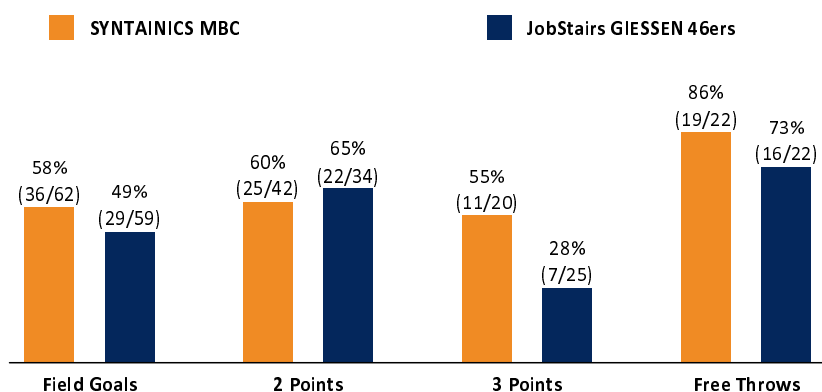

GIE - JobStairs GIESSEN 46ers (Coach: SCHOLZ Rolf)

No.	Name	Min	PTS	2 Points	3 Points	Field Goals	Free Throws	OR	DR	TR	AS	ST	TO	BS	SB	PF	FD	EFF	+/-	
*1	STARK Jonathan	30:07	14	4/5 (80%)	1/5 (20%)	5/10 (50%)	3/4 (75%)	1	1	2	6	1	2		1	1	7	15	-14	
2	HAMILTON Isaac	DNP																		
4	KRAUSHAAR Bjarne	13:14	4	1/1 (100%)	0/2 (0%)	1/3 (33%)	2/6 (33%)		1	1	3		3			3	3	-1	-10	
8	PJANIC Alen	21:55	11	1/2 (50%)	3/4 (75%)	4/6 (67%)			4	4						4		14	-2	
*11	GARRETT Diante	30:04	12	2/7 (29%)	2/4 (50%)	4/11 (36%)	2/2 (100%)		1	1	2	1		1		3	1	10	-11	
15	BOWMAN Brandon	29:12	10	5/7 (71%)	0/1 (0%)	5/8 (63%)		2	1	3	1	1		1		2		13	-13	
20	ZYLKA Ferdinand	7:44	2		0/2 (0%)	0/2 (0%)	2/2 (100%)	1		1			2			2	2	-1	-2	
*31	JAMES JR. Scottie	24:15	15	4/7 (57%)	1/3 (33%)	5/10 (50%)	4/4 (100%)	1	4	5	3	1	1			3	4	18	-16	
*33	THOMAS Brandon	23:13	0		0/2 (0%)	0/2 (0%)					1		1			1	2	-2	-18	
*54	BRYANT John	20:16	13	5/5 (100%)	0/2 (0%)	5/7 (71%)	3/4 (75%)		4	4	2		2	1		2	4	15	-19	
Team / Coach								2		2			1				1			
Totals			200:00	81	22/34 (65%)	7/25 (28%)	29/59 (49%)	16/22 (73%)	7	16	23	18	5	12	3	1	21	23	82	-21

MBC	GIE
11 / 26 / 37	7 / 16 / 23
28	18
23	21
20	23
15	12
5	5
42	36
9	12
24	11
24 (100:76)	0 (:)
11-0 (64:46)	8-0 (64:54)
Lead Changes: 0	
Times Tied: 0	

EASycREDIT-BBL.DE

Alle offiziellen Statistiken der easyCredit BBL, Daten, Rekorde uvm. gibt es auf easyCredit-BBL.de! News, Stats, Tabelle und Spielplan für unterwegs: Kostenfrei für iOS und Android in der offiziellen Liga-App!

MAGENTA SPORT

Keinen Korb mehr verpassen - Alle Spiele der easyCredit BBL und des MagentaSport BBL Pokals LIVE und in HD! Das größte Basketball-Angebot Deutschlands zuhause und mobil! www.MagentaSport.de

LEGEND
Min Minutes Played   DR Defensive Rebounds   AS Assists   BS Blocked Shots   PF Fouls   +/- Plus-Minus-Rating
DNP Did Not Play   OR Offensive Rebounds   ST Steals   SB Shots Blocked   FD Fouls Drawn   * Starters
PTS Points   TR Total Rebounds   TO Turnovers   EFF Efficiency = ((PTS + TR + AS + ST + BS) - ((FGA - FGM) + (FTA - FTM) + TO))