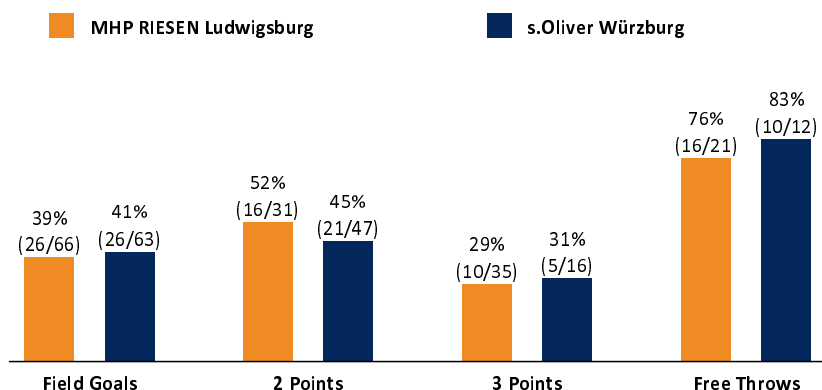

MHP RIESEN Ludwigsburg

78 : 67

s.Oliver Würzburg

Referee: STRAUBE Carsten
Umpires: KRAUSE Oliver / BITTNER Steve
Commissioner: MOCZULSKI Darius

Attendance: 150
WEIßENFELS, Stadthalle Weißenfels, SO 18 OKT 2020, 15:00, Game-ID: 25801

Scoreboard table showing Q1, Q2, Q3, Q4 scores for LUD and WUE.

LUD - MHP RIESEN Ludwigsburg (Coach: PATRICK John)

Main player statistics table for MHP RIESEN Ludwigsburg including columns for No., Name, Min, PTS, 2 Points, 3 Points, Field Goals, Free Throws, OR, DR, TR, AS, ST, TO, BS, SB, PF, FD, EFF, +/-.

WUE - s.Oliver Würzburg (Coach: WUCHERER Denis)

Main player statistics table for s.Oliver Würzburg including columns for No., Name, Min, PTS, 2 Points, 3 Points, Field Goals, Free Throws, OR, DR, TR, AS, ST, TO, BS, SB, PF, FD, EFF, +/-.

Summary statistics table comparing LUD and WUE across various categories like Rebounds, Assists, Fouls, etc.

EASYCREDIT-BBL.DE

Alle offiziellen Statistiken der easyCredit BBL, Daten, Rekorde uvm. gibt es auf easyCredit-BBL.de! News, Stats, Tabelle und Spielplan für unterwegs: Kostenlos für iOS und Android in der offiziellen Liga-App!

MAGENTA SPORT

Keinen Korb mehr verpassen - Alle Spiele der easyCredit BBL und des MagentaSport BBL Pokals LIVE und in HD! Das größte Basketball-Angebot Deutschlands zuhause und mobil! www.MagentaSport.de

LEGEND: Min Minutes Played, DR Defensive Rebounds, AS Assists, BS Blocked Shots, PF Fouls, +/- Plus-Minus-Rating, DNP Did Not Play, OR Offensive Rebounds, ST Steals, SB Shots Blocked, FD Fouls Drawn, * Starters, PTS Points, TR Total Rebounds, TO Turnovers, EFF Efficiency = ((PTS + TR + AS + ST + BS) - ((FGA - FGM) + (FTA - FTM) + TO))