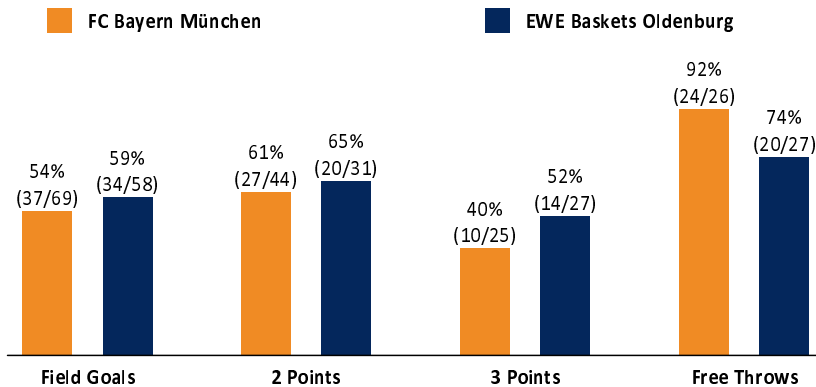

OLD - EWE Baskets Oldenburg (Coach: DRIJENCIC Miladen)

No.	Name	Min	PTS	2 Points	3 Points	Field Goals	Free Throws	OR	DR	TR	AS	ST	TO	BS	SB	PF	FD	EFF	+/-	
3	HOBBS Braydon	5:30	5		1/2 (50%)	1/2 (50%)	2/2 (100%)				2	1	1			1	1	6	4	
*4	HORNSBY Keith	33:33	28	3/7 (43%)	6/7 (86%)	9/14 (64%)	4/5 (80%)		1	1	1	1				3	2	25	-6	
7	HERRERA Sebastian	16:51	2				2/2 (100%)		1	1	4		1			1	1	6	9	
9	TADDA Karsten	18:10	5	2/2 (100%)	0/1 (0%)	2/3 (67%)	1/1 (100%)	1		1	2					4	1	7	-18	
11	HOLLATZ Jacob	DNP																		
12	BREUNIG Martin	21:04	13	5/5 (100%)		5/5 (100%)	3/7 (43%)		3	3						4	4	12	-2	
17	AGBAKOKO Norris	0:03	0															0	-2	
*23	PAULDING Rickey	27:57	8	1/4 (25%)	1/5 (20%)	2/9 (22%)	3/3 (100%)		2	2		1	2			3	2	2	-17	
*24	MAHALBASIC Rasid	23:10	10	4/7 (57%)		4/7 (57%)	2/2 (100%)	1	3	4	3	2	3	1		4	3	14	-8	
*25	PRESSEY Phil	34:30	25	5/6 (83%)	4/8 (50%)	9/14 (64%)	3/5 (60%)		3	3	7	1	2			3	5	27	-10	
*33	SCHWETHELM Philipp	19:12	6		2/4 (50%)	2/4 (50%)			3	3	2	1				5	10	10	20	
Team / Coach									1	1		2						-1		
Totals			200:00	102	20/31 (65%)	14/27 (52%)	34/58 (59%)	20/27 (74%)	2	17	19	21	7	11	1		28	19	108	-6

FCB	Rebounds OR/DR/TR	OLD
16 / 22 / 38	Assists	2 / 17 / 19
21	Fouls	21
20	Fouls Drawn	28
28	Turnovers	19
12	Steals	11
8	Points in the Paint	7
42	Second Chance Points	32
31	Fast Break Points	11
8	Biggest Lead	11
8 (39:31)	Biggest Scoring Run	10 (73:83)
9-0 (27:23)	Lead Changes:	9-0 (67:71)
	Times Tied:	3
		7

EASYCREDIT-BBL.DE

Alle offiziellen Statistiken der easyCredit BBL, Daten, Rekorde uvm. gibt es auf easyCredit-BBL.de! News, Stats, Tabelle und Spielplan für unterwegs: Kostenfrei für iOS und Android in der offiziellen Liga-App!

MAGENTA SPORT

Keinen Korb mehr verpassen - Alle Spiele der easyCredit BBL und des MagentaSport BBL Pokals LIVE und in HD! Das größte Basketball-Angebot Deutschlands zuhause und mobil! www.MagentaSport.de

Min Minutes Played	DR Defensive Rebounds	AS Assists	BS Blocked Shots	PF Fouls	+/- Plus-Minus-Rating
DNP Did Not Play	OR Offensive Rebounds	ST Steals	SB Shots Blocked	FD Fouls Drawn	* Starters
PTS Points	TR Total Rebounds	TO Turnovers	EFF Efficiency = ((PTS + TR + AS + ST + BS) - ((FGA - FGM) + (FTA - FTM) + TO))